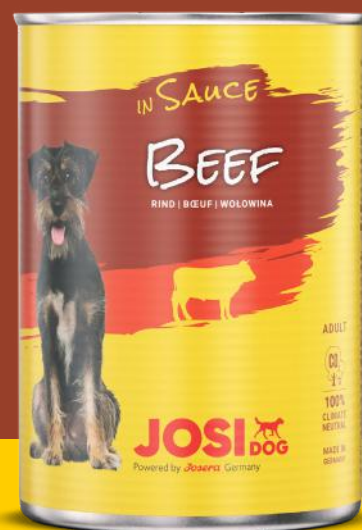

JOSI DOG

Powered by *Josera*

Adult

JOSIDOG BEEF IN SAUCE

Drobne, pyszne kawałki w sosie z wołowiną!

05/2021

Poproszę o podwójną porcję! Fakt, że dorosłe psy nie mogą się oprzeć naszej karmie JosiDog Beef in Sauce jest oczywisty. W końcu zawiera tylko najlepsze kawałki w sosie, z wołowiną. Rozpływają się w ustach i nie zawierają sztucznych dodatków. Dodatkowo zawierają witaminy i zdrowe składniki, które wspierają rozwój mocnych kości!

- Doskonała mokra karma w sosie z wołowiną dla dorosłych psów
- Z witaminą E poprawiającą regenerację komórek
- Z witaminą D3 wspomagającą stabilny rozwój kości
- Bez dodatku cukru, barwników, aromatów i konserwantów